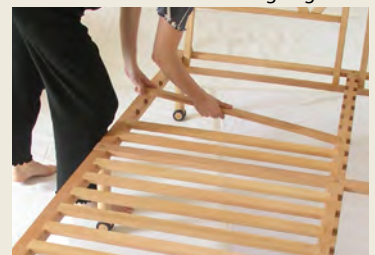

Lattenrostleisten werden eingelegt