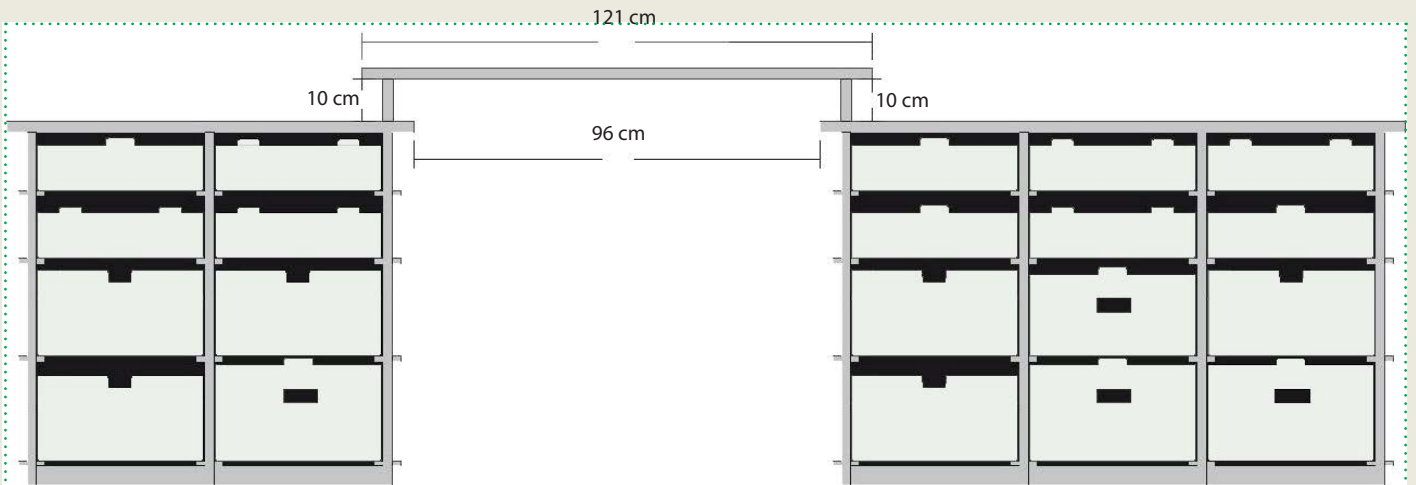

Detail: runder Schwalbenschwanzzinke

Detail: Schlüsselloch

KONSTRUKTION

GAST AUF ERDEN Modulsystem:

Bei dieser zarten Konstruktion kommen die starken Eigenschaften der Buche voll zum Tragen. Die fast filigranen Rahmen sind so raffiniert konzipiert, dass sie auch große Lasten locker nehmen können. Das gut durchdachte Stecksystem macht die Montagearbeit einfach lustig. Das Schlüsselloch auf der Unterseite der Vollholz Arbeitsplatte nimmt den konischen Dübel der Rahmen auf und Ruck Zuck ist unser GAST AUF ERDEN fertig. Ruck Zuck im wörtlichen Sinn, denn mit einem kleinen Ruck rastet der Dübel in seiner Zielposition im Schlüsselloch ein. Mit Zuck kannst du dann schon die Laden holen gehen. Für die Montage von GAST AUF ERDEN brauchst du kein Werkzeug und keine Helfer. Zu zweit geht's halt flotter (no na) ... und lustiger ist's auch. Als Laden empfehlen wir die Gratis-Schachteln aus den Supermärkten.

Detail: Ladenlaufleiste mit Dübel auf Rahmen

TECHNISCHE DATEN

GaE Ansa

Breite 54 cm
Höhe 86 cm
Tiefe 62 cm

Gast auf Erden ist aus massiver Rotbuche gedämpft, geölt und gewachst und komplett metallfrei. Die Rahmen werden durch ein gut durchdachtes Stecksystem miteinander verbunden. Die Schubladenhöhen ergeben sich durch Dübel, die in die Rahmen eingesteckt werden. Die Ladenlaufleisten werden auf die Dübel angebracht. Die nötige Stabilität erhält es durch eine Verstrebung auf der Rückseite der Kontruktion.

Detail: Ladenlaufleiste mit Dübel auf Rahmen

GaE Zwara

Breite 96 cm
Höhe 86 cm
Tiefe 62 cm

GaE Dreia

Breite 138 cm
Höhe 86 cm
Tiefe 62 cm

GaE Vira

Breite 180 cm
Höhe 86 cm
Tiefe 62 cm

GaE Fünfa

Breite 222 cm
Höhe 86 cm
Tiefe 62 cm

Gast auf Erden Aufsatz 10 cm

Gast auf Erden Aufsatz 5 cm